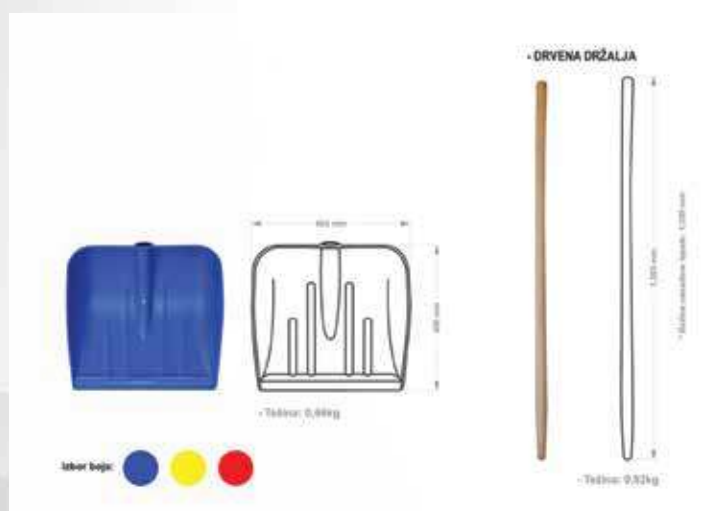

NAZIV	ŠIFRA ARTIKLA
PLASTIČNA LOPATA	art: P1001
PLASTIČNA LOPATA SA DRŠKOM	art: P1002
PLASTIČNA LOPATA + ALU PROFIL	art: P1005
PLASTIČNA LOPATA + ALU PROFIL SA DRŠKOM	art: P1006