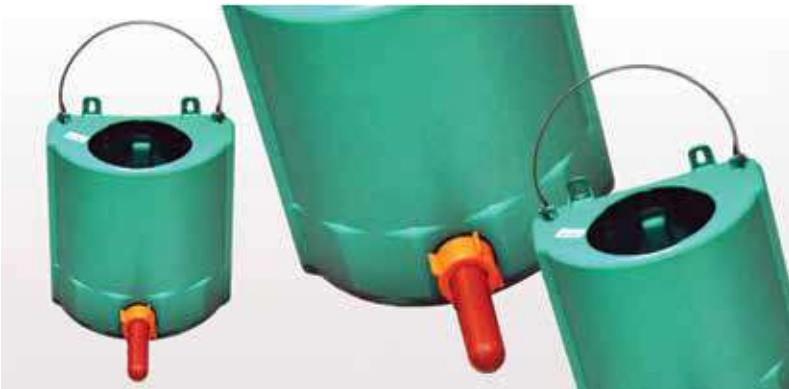

Kapacitet 8 lit.
Širina kante: 265mm
Visina: 310mm
Težina: 0,9 kg
Pakovanje: 6 komada u PE vreći, dimenzija paketa fi 450mm x 630mm, težine paketa 5,5 kg

NAZIV	ŠIFRA ARTIKLA
DOJILICA ZA TELAD 8 lit	art: P2001