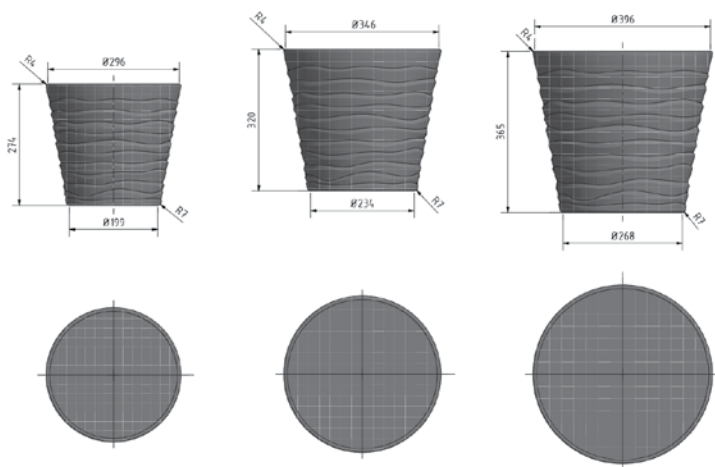

NAZIV	ŠIFRA ARTIKLA
SAKSIJA Ø 300	art: P2305
SAKSIJA Ø 350	art: P2306
SAKSIJA Ø 400	art: P2307

Isporučka: 6 komada u PE vreći