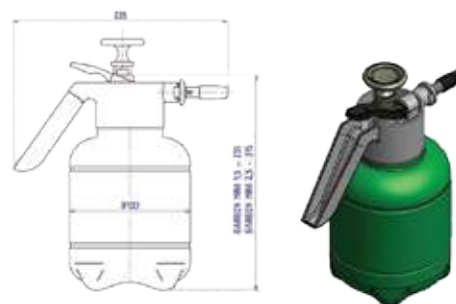

Pakovanje: 10 komada u PE vreći

Kapacitet: 1 litar

Prskalica Garden Mini 1,5 i 2,5

NAZIV	ŠIFRA ARTIKLA
GARDEN MINI 1,5	art: P4020
GARDEN MINI 2,5	art: P4021

Pakovanje za isporuku
POJEDINAČNOG PAKOVANJA NEMA